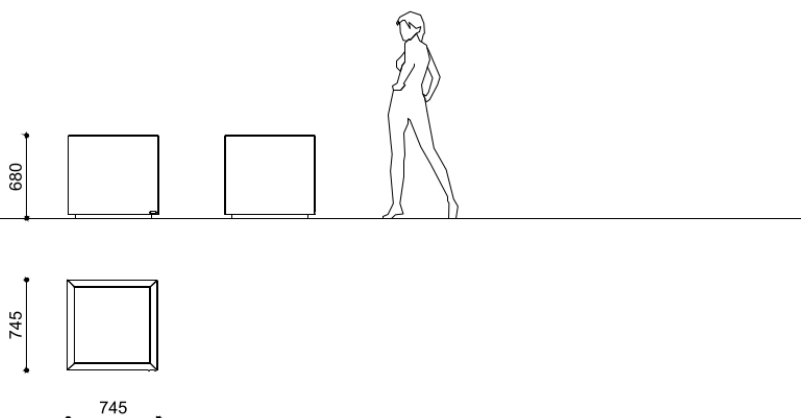

Dahlia 3

DAHLIA fioriera inox 745x745 H=680

Codice variante: 0300430

Dimensioni e peso: Length 745mm
Height 680mm
Weight 60kg

Materiali: struttura: acciaio Inox
zoccolo: acciaio Inox

Disegno tecnico:

Finiture: Acciaio inox satinato

Color:
NO

Fissaggio: Appoggio

Accessori: Targa liscia in inox satinato per
Dahlia/Lounge

metalco.it
info@metalco.it